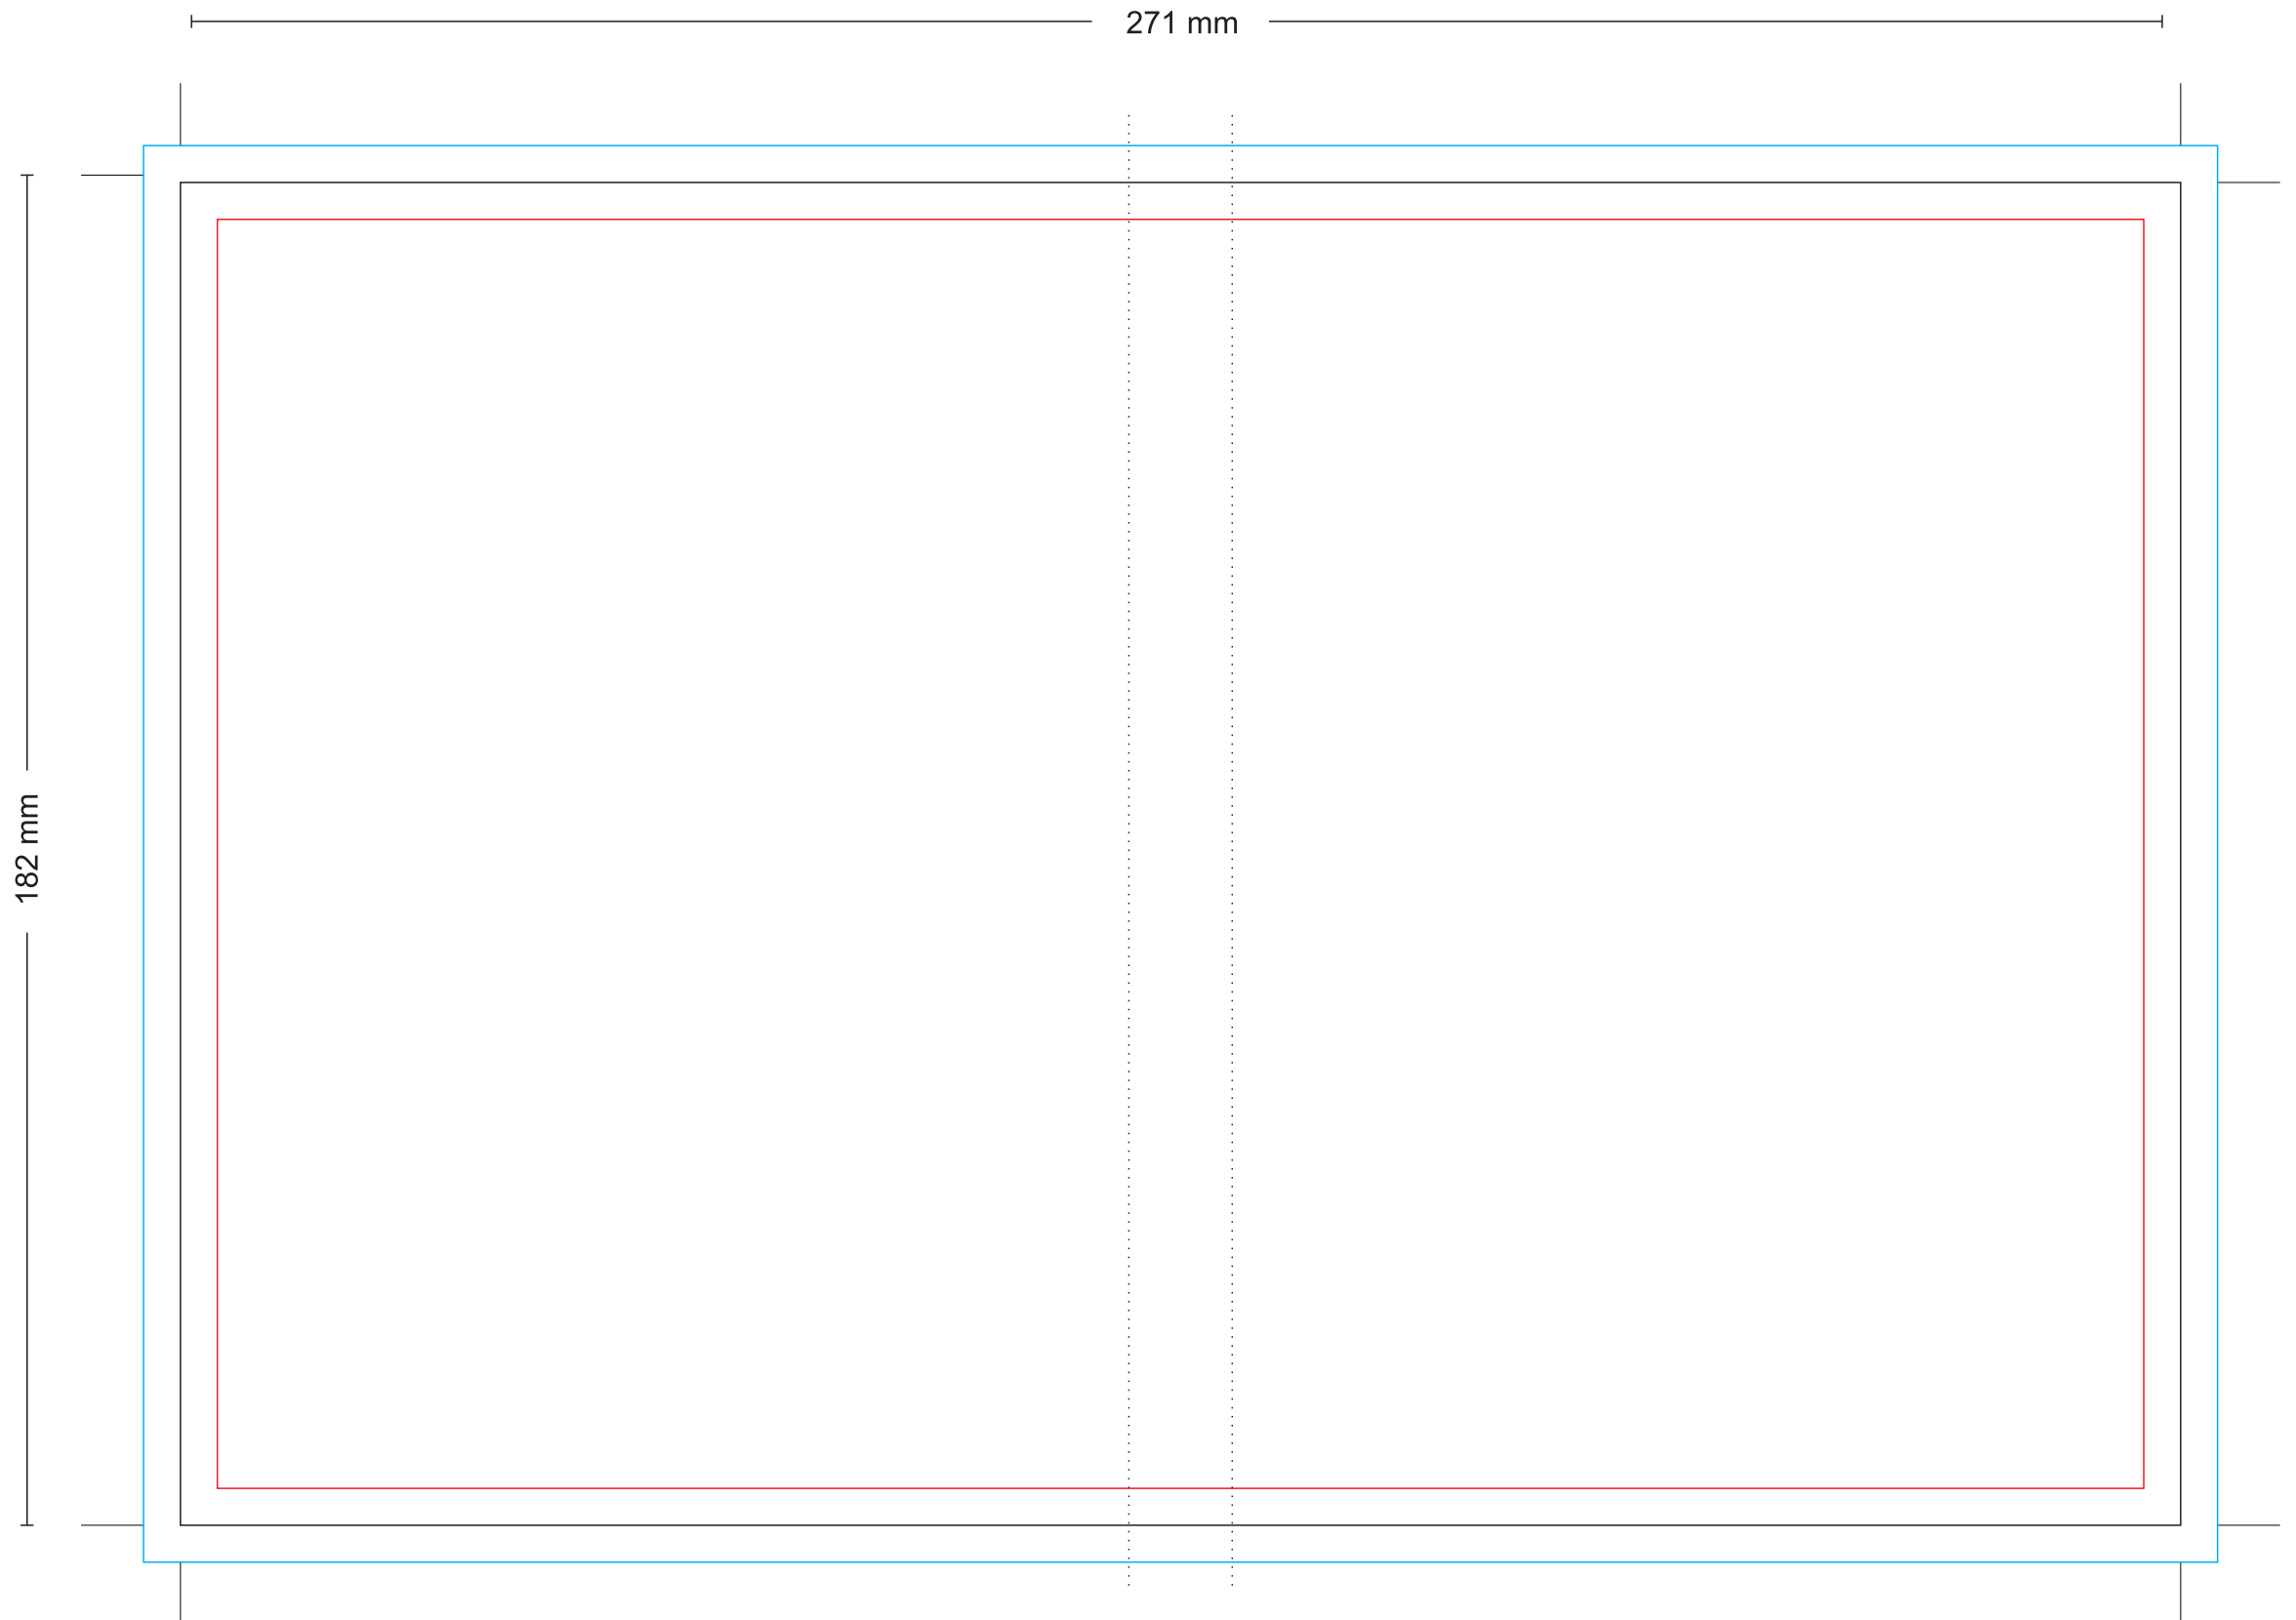

# Encarte DVD Tradicional

- Margem de segurança (5 mm para dentro do corte)
- Marca de corte (271 x 182 mm)
- Sangra (5 mm além do corte para cada lado)
- ..... Dobra