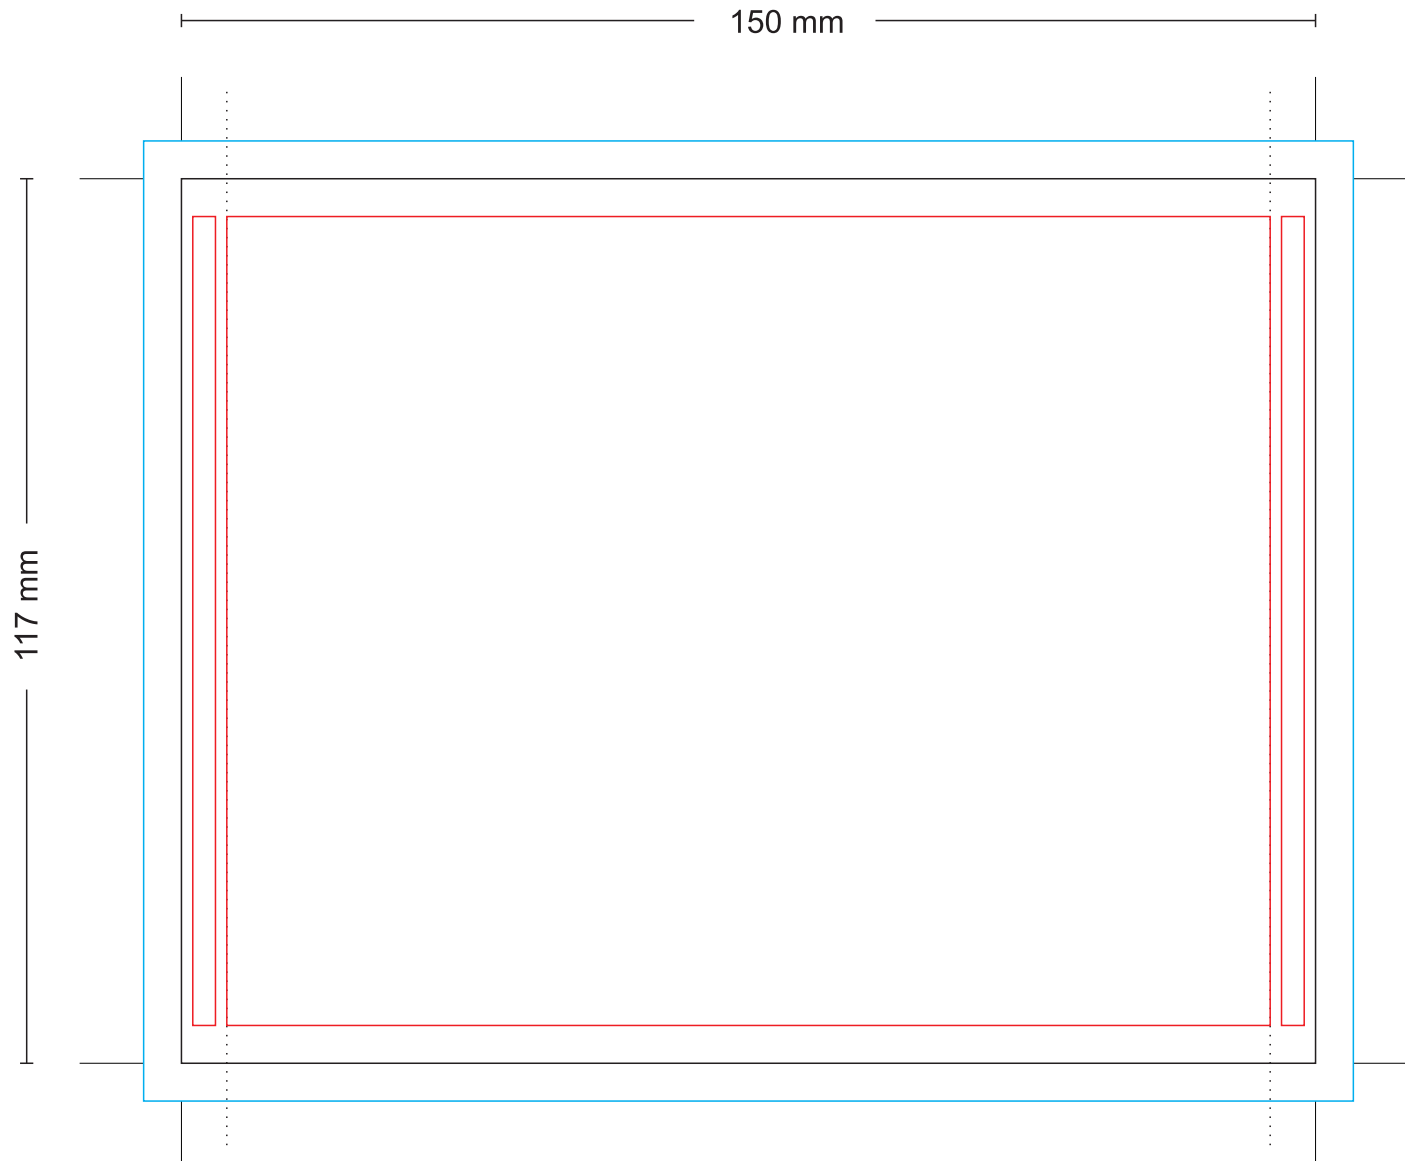

Encarte CD Fundo de Caixa

- Margem de segurança (5 mm para dentro do corte)
- Marca de corte (150 x 117 mm)
- Sangra (5 mm além do corte para cada lado)
- Dobra (6 mm das laterais)